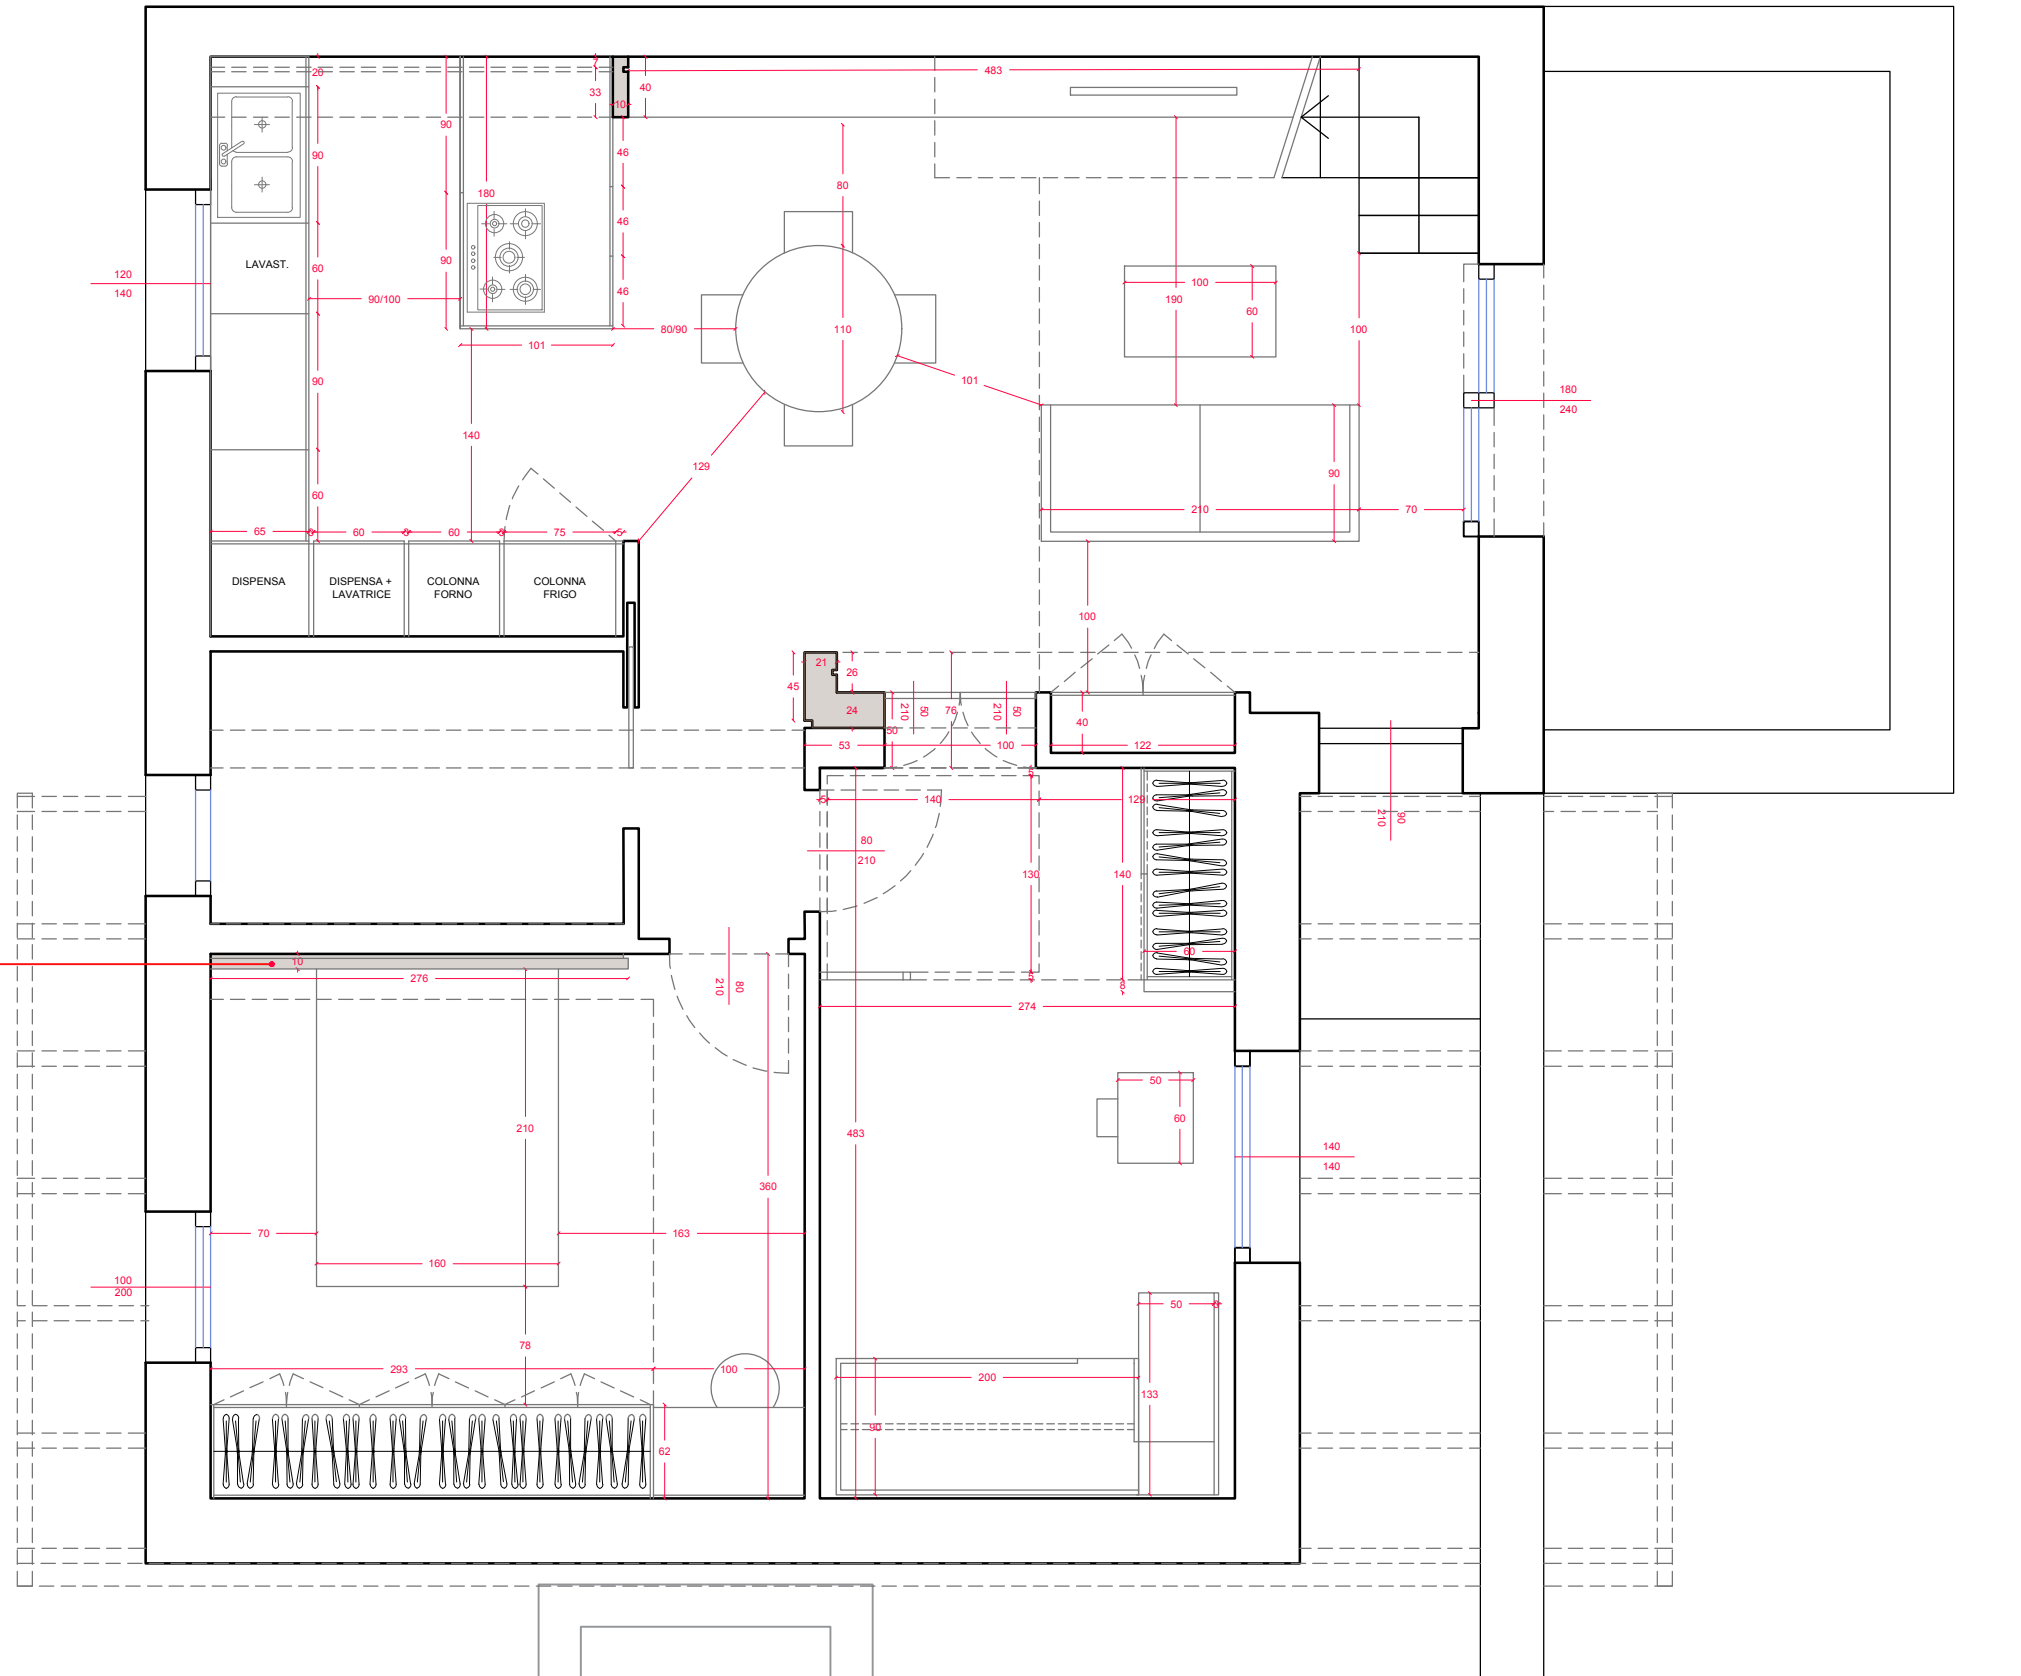

■ elementi in cartongesso

TESTATA LETTO IN CARTONGESSO
con illuminazione LED perimetrale
sp. 10cm - H 130cm

PIANTA DEL PIANO TERRA ⊙

PIANTA DEL SOPPALCO ☺