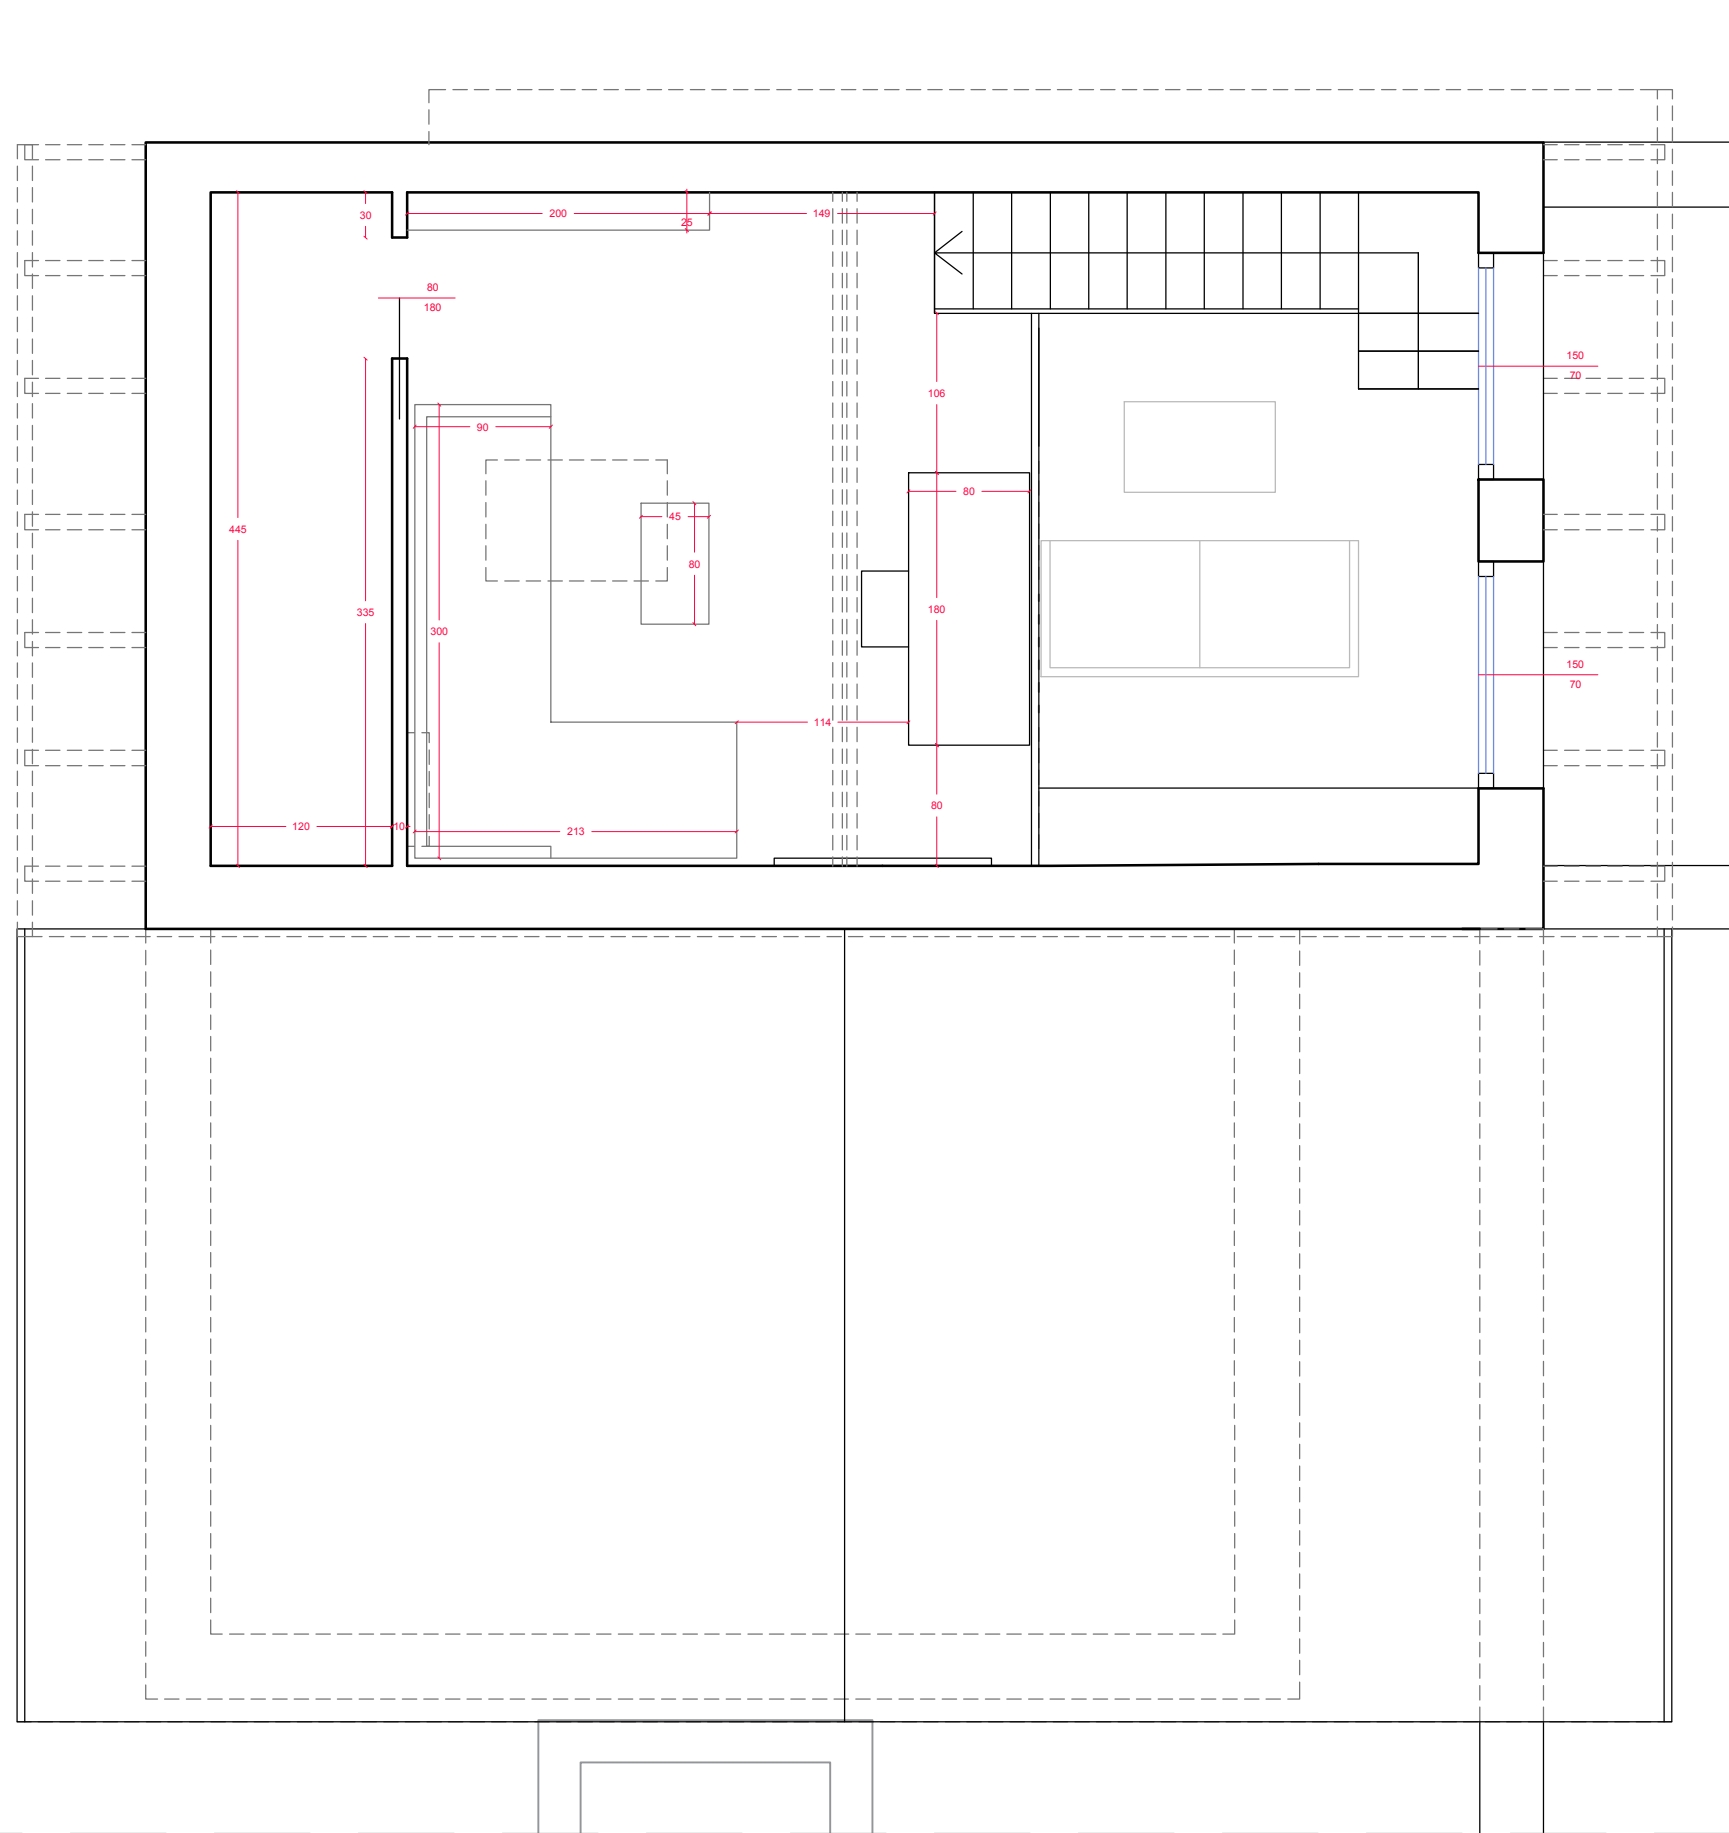

■ elementi in cartongesso

TESTATA LETTO IN CARTONGESSO
con illuminazione LED perimetrale
sp. 10cm - H 130cm

PIANTA DEL PIANO TERRA ⊙

PIANTA DEL SOPPALCO ☺